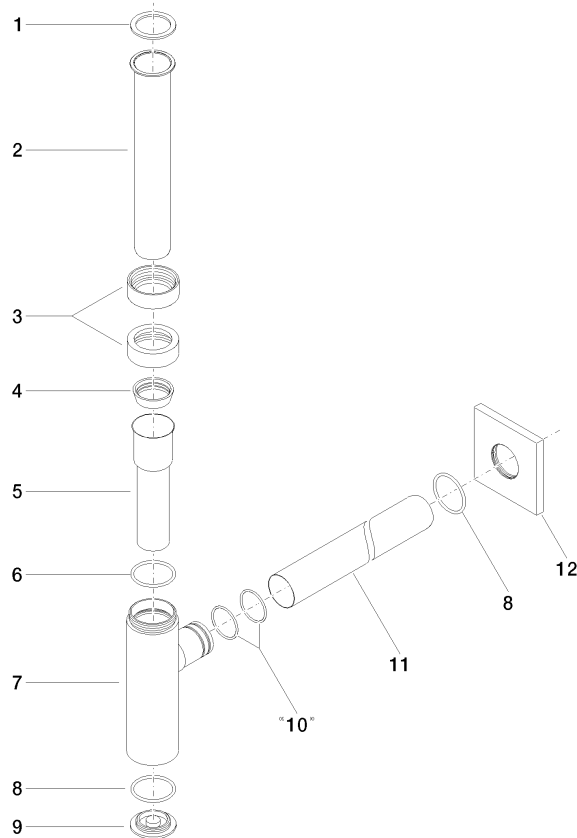

10 060 780

• Rosette 78 x 78 mm

Passt zu: IMO, MEM, CL.1, CYO

	Platin gebürstet	10 060 780-06
	Chrom	10 060 780-00
	Platin	10 060 780-08
	Dark Chrome	10 060 780-19
	Messing gebürstet (23kt Gold)	10 060 780-28
	Schwarz matt	10 060 780-33
	Champagne gebürstet (22kt Gold)	10 060 780-46
	Champagne (22kt Gold)	10 060 780-47
	Chrom gebürstet	10 060 780-93
	Dark Platinum gebürstet	10 060 780-99

10 060 780

mm [inches]

10 060 780

Ersatzteile für die
anderen
Oberflächenvarianten
finden Sie hier:
Chrom

Ersatzteilstückliste

Nr.	Artikelnummer	Benennung	Verbaumenge	Lieferzeit
1	09 14 20 060 90	Dichtung	1	2
2	09 28 23 007-06	Rohr	1	10
3	09 23 30 022-06	Mutter	2	10
4	09 14 03 015 90	Dichtung	1	2
5	09 28 23 019-06	Rohr	1	-
Ersatzteil nicht mehr bestellbar, bitte bestellen Sie den Nachfolgeartikel				
6	09 14 10 149 90	Dichtung	1	2
7	04 11 01 045 00-06	Gehaeuse	1	60
8	09 14 10 148 90	Dichtung	2	2
9	09 21 02 004-06	Deckel	1	60
10	09 14 10 112 90	Dichtung	2	2
11	09 28 23 018-06	Rohr	1	10
12	09 27 78 021-06	Rosette	1	60